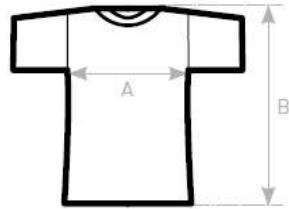

TALLAJE CAMISETAS BIELA Y TIERRA

MODELO ENTALLADO

B&C #INSPIRE E150 /W. ° TW 02B	S	M	L	XL	2XL
A HALF CHEST	44	47	50	53	56
B BODY LENGTH FROM NECK POINT	60	62	64	66	68

MODELO ANCHO

B&C #INSPIRE E150 ° TU 01B	S	M	L	XL	2XL	3XL
A HALF CHEST	50	53	56	59	62	65
B BODY LENGTH FROM NECK POINT	70	72	74	76	78	80