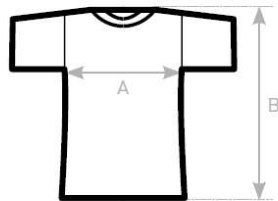

TALLAJE CAMISETAS BIELA Y TIERRA

MODELO ENTALLADO

B&C #INSPIRE E150 /W. ° TW 02B	S	M	L	XL	2XL
A HALF CHEST	44	47	50	53	56
B BODY LENGTH FROM NECK POINT	60	62	64	66	68

MODELO ANCHO

B&C #INSPIRE E150 ° TU 01B	S	M	L	XL	2XL	3XL
A HALF CHEST	50	53	56	59	62	65
B BODY LENGTH FROM NECK POINT	70	72	74	76	78	80